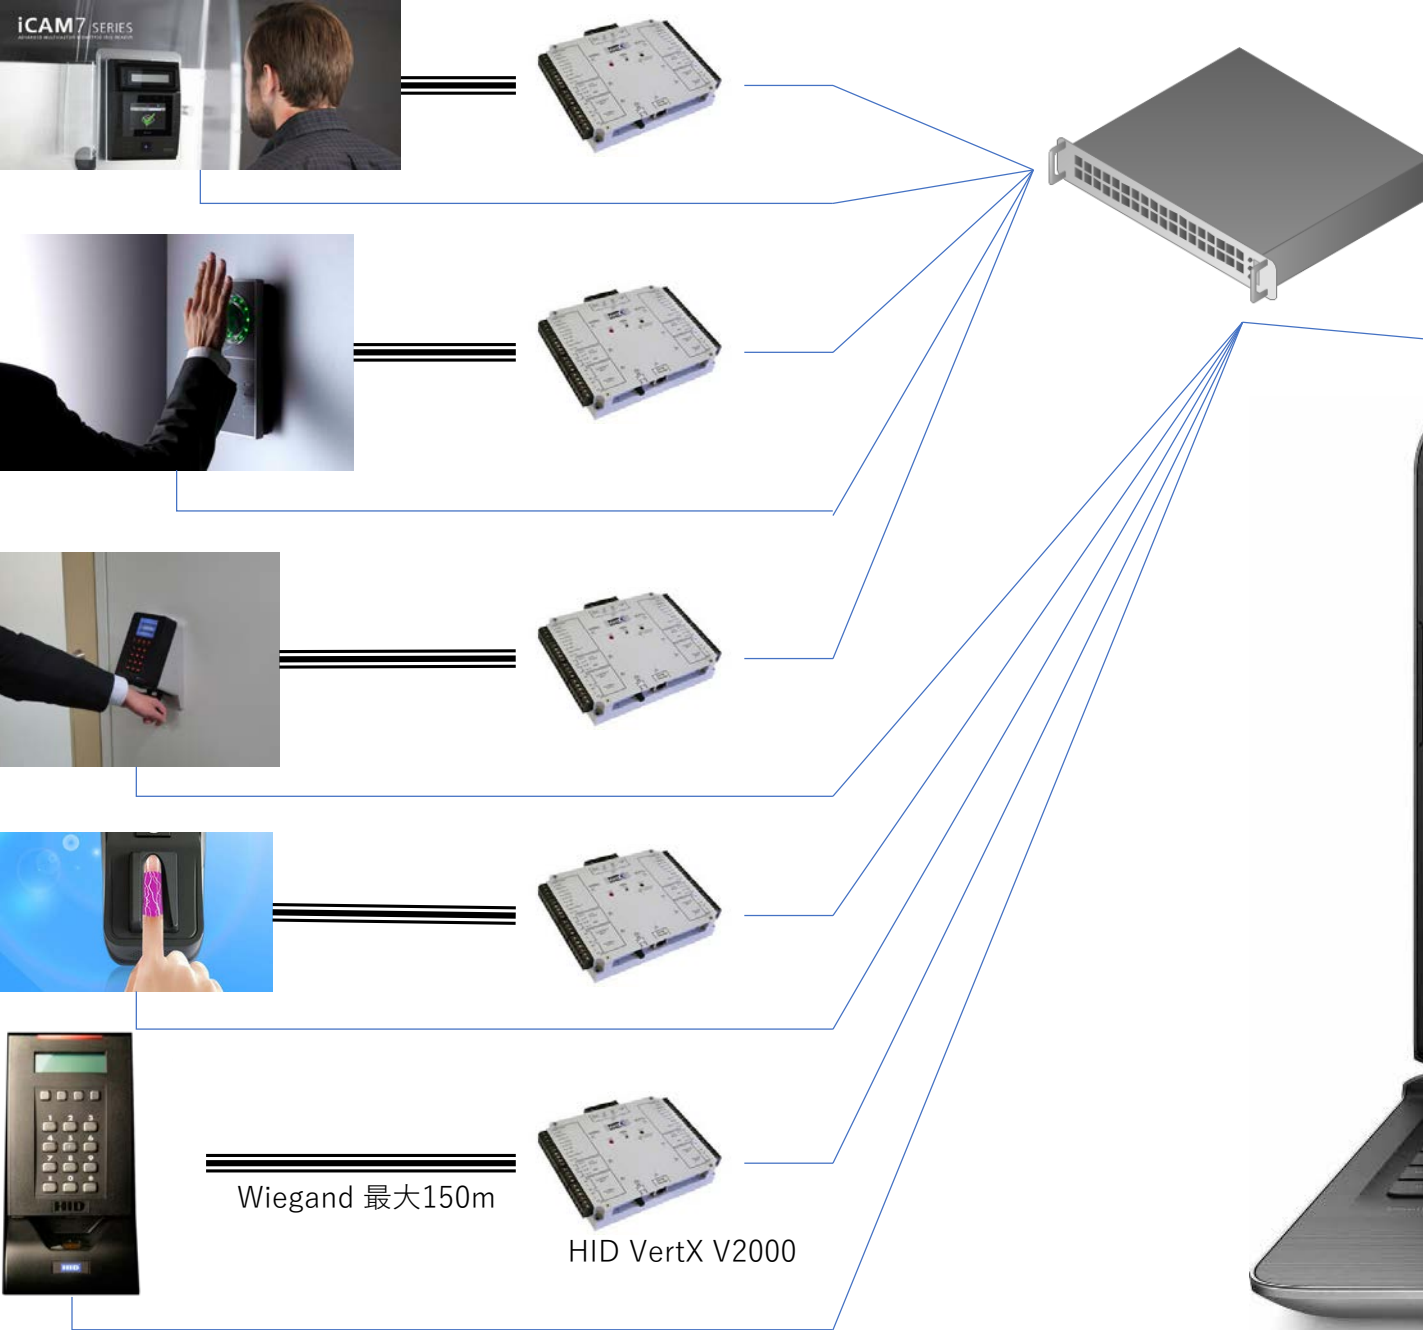

ALL LANによる構成

各生体認証は別途管理ソフトが必要です。